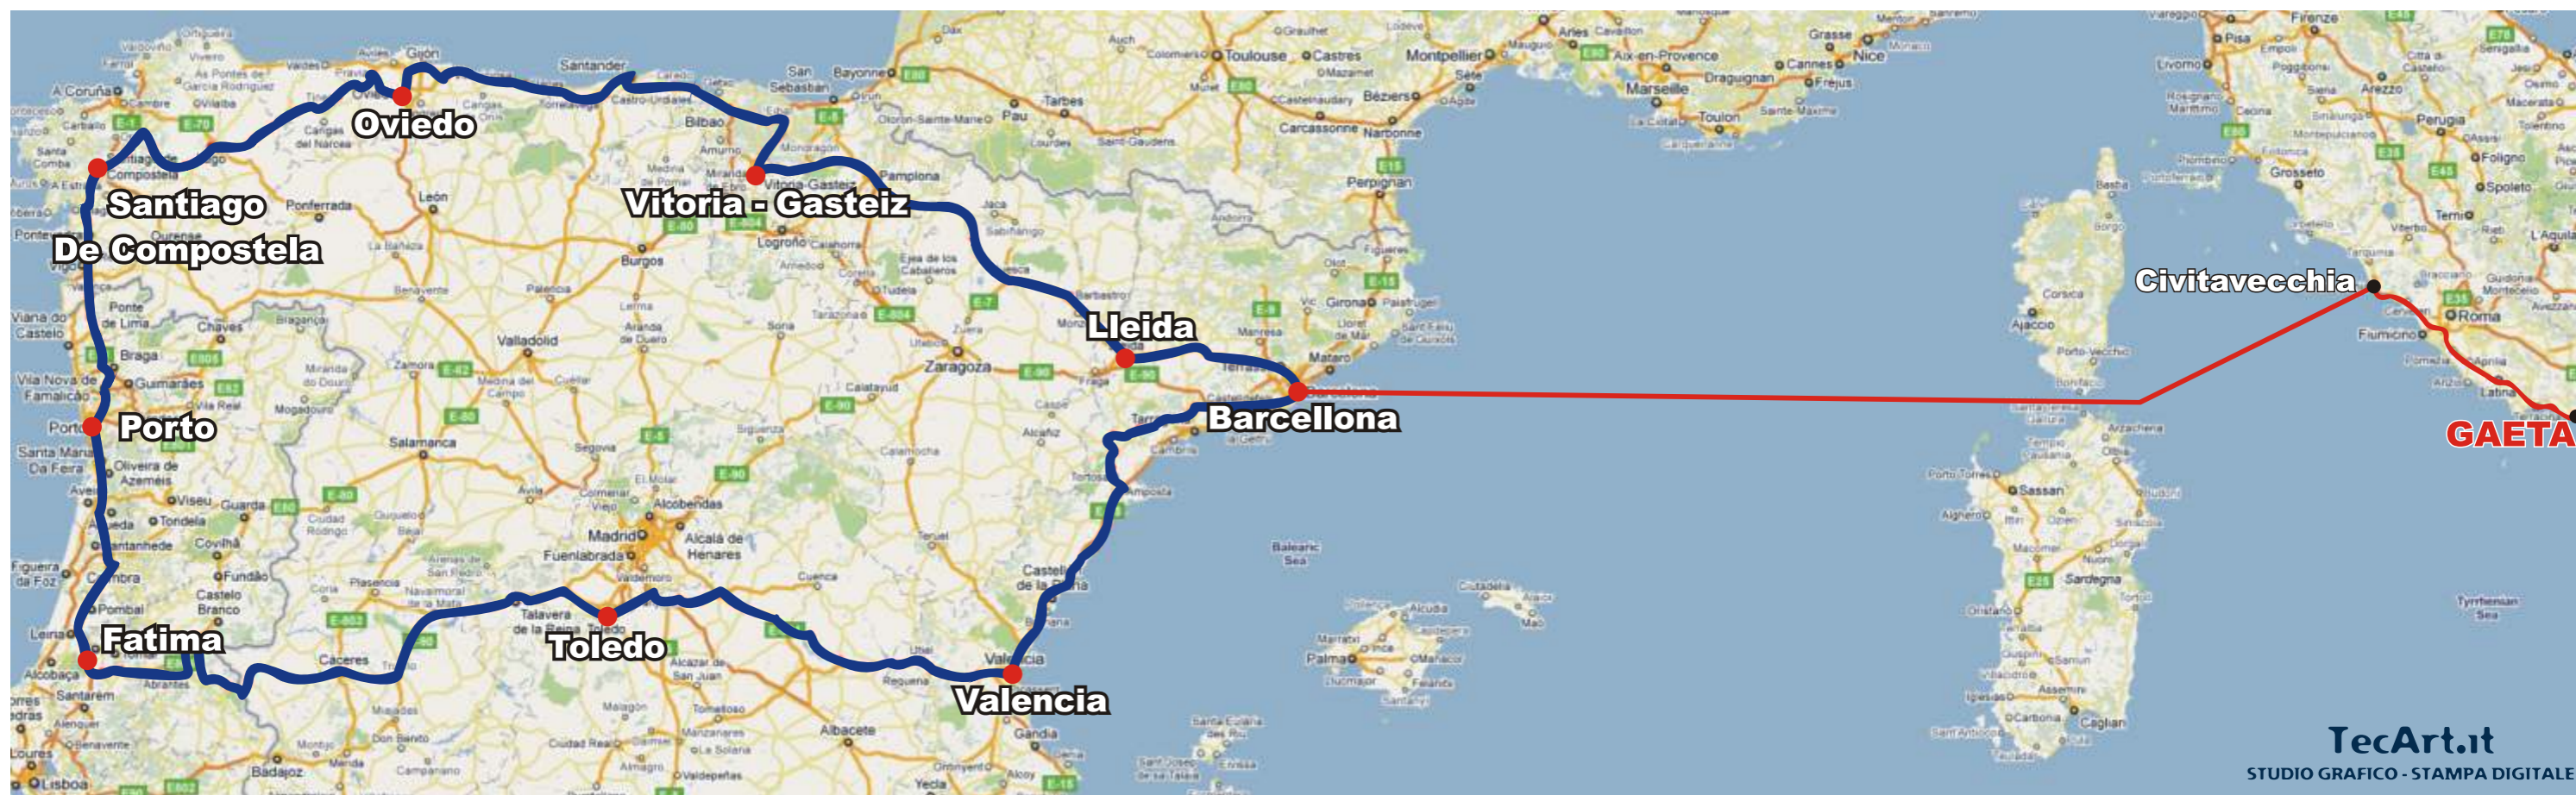

www.robystour.it

RobyTour in Europa

16 - 26 Settembre 2010 SPAGNA - PORTOGALLO

www.robystour.it

TecArt.it
STUDIO GRAFICO - STAMPA DIGITALE

Lleida

Gasteiz Vitoria

Partenza Gaeta - Civitavecchia KM 200
Barcelona - Lleida KM 160

I Tappa LLEIDA, BARASTRO, HUESCA, BAILO, IRUNA-PAMPLONA, GASTEIZ-VITORIA
• TOTALE KM 382

II Tappa GASTEIZ VITORIA, GALDAKAO, BILBAO, CASTRO URDIALES, LOREDO, SANTANDER, SANTILLANA DEL MAR, COMILLAS, PANES, ONIS, ARRIONDAS, NAVIA, OVIEDO
• TOTALE KM 371

V Tappa FATIMA, TORRE NOVAS, COSTANCIA ALVEGA, ALPALHAO, CASTELO DE VIDE, VALENCIA DE ALCANTARA, CACERES, TRUJILLO, ZORITA, CANAMERO, MONASTERIO DE GUADALUPE, ALIA KM, PUERTO DE VINCETE, LOS NAVALMORALES, GALVEZ, TOLEDO
• TOTALE KM 551

VI Tappa TOLEDO, NOBLEJAS, TARANCON, VALVERDE DE JUCAR, MOTILLA DEL PALANCAR, REQUENA, CHESTE, VALENCIA
• TOTALE KM 376

VII Tappa VALENCIA, PENISCOLA, VINAROS, ROQUETES, XERTA, MIRAVET, FALSET, REUS, BARCELLONA
• TOTALE KM 341